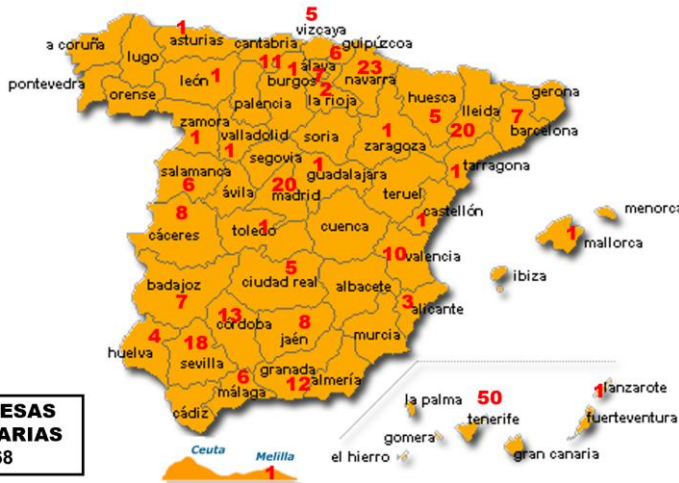

ENTIDADES SOLIDARIAS CON EL ALZHEIMER

MOVIMIENTO SOCIAL Empresas Solidarias con el Alzheimer

La Confederación Española de Alzheimer y otras Demencias (CEAFA) es una organización sin ánimo de lucro declarada de utilidad pública que trabaja por mejorar la calidad de vida de las personas que padecen la enfermedad de Alzheimer.

Actualmente CEAFA la componen 13 Federaciones Autonómicas y 6 Asociaciones Uniprovinciales repartidas por todo el país que aglutinan a cerca de 300 Asociaciones locales. Representa cerca de 200.000 familias.

A pesar de que es innegable que las personas afectadas por la enfermedad de Alzheimer u otro tipo de demencias disfrutan en la actualidad de unas condiciones de atención mucho mejores que hace apenas veinte o veinticinco años, lo cierto es que la dimensión tanto de la enfermedad como de sus efectos o consecuencias exige poner encima de la mesa un planteamiento integrador que debería venir establecido en el marco de una [Política de Estado de Alzheimer](#), tal como lo han hecho ya otros países de nuestro entorno más próximo.

CEAFA reivindica una Política de estado desde hace muchos años, y cree que este es el momento de afrontarlo y de dar respuesta a las personas afectadas por la enfermedad de Alzheimer y otro tipo de demencias.

Para ello CEAFA ha emprendido numerosas campañas de información y sensibilización en torno al Alzheimer. Una de las campañas en la que en estos momentos estamos trabajando es la solicitud a los Ayuntamientos y a las entidades tanto públicas como privadas para que se declaren solidarios con el Alzheimer.

¿Y qué significa ser solidario con el Alzheimer? Contribuir a expandir el mensaje de la necesidad de una Política de Estado sobre el Alzheimer, informar a sus ciudadanos sobre la enfermedad y sus consecuencias, promover las acciones relacionadas con sus Asociaciones más cercanas, facilitar la difusión de este mensaje y concienciar a la sociedad sobre la necesidad de conseguir una Política de Estado sobre el Alzheimer.

CEAFA facilita “La declaración de Tesicnor”, la primera entidad que se declaró solidaria con el Alzheimer, como ejemplo para poder presentar en los órganos rectores de aquellas entidades que quieran declararse “Solidarios con el Alzheimer”.